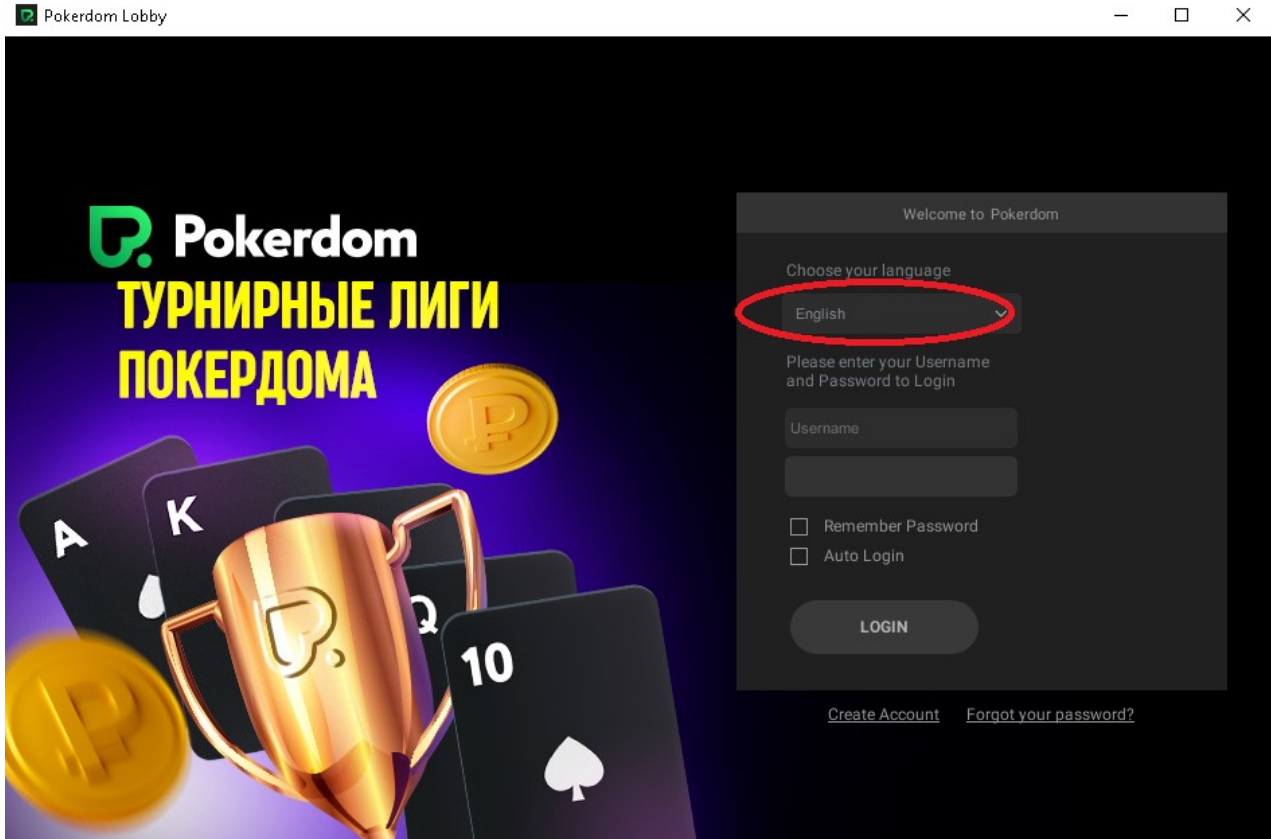

PokerDom settings

Client language - English:

Supported tables – 6-max, 8-max, 3-max windfall.

Table size – 100%.

Options ✕

TABLE	CASH GAMES				TOURNAMENTS			
		Pre-flop	Auto bet		Post-flop	Auto bet		
BET SLIDER	<input checked="" type="checkbox"/> Bet Slider Buttons							
CHAT	Button 1	Multiplier x	2	<input type="radio"/>	Multiplier x	2	<input type="radio"/>	
THEMES	Button 2	% Pot	33	<input type="radio"/>	% Pot	33	<input type="radio"/>	
BUY-IN PREFERENCES	Button 3	1/2 Pot		<input type="radio"/>	1/2 Pot		<input type="radio"/>	
AVATARS	Button 4	2/3 Pot		<input type="radio"/>	2/3 Pot		<input type="radio"/>	
AUDIO	Button 5	3/4 Pot		<input type="radio"/>	3/4 Pot		<input type="radio"/>	
VIDEO	Button 6	% Pot	100	<input type="radio"/>	% Pot	100	<input type="radio"/>	
ANIMATION	Button 7	Max		<input type="radio"/>	Max		<input type="radio"/>	
TABLE LAYOUTS	<input checked="" type="checkbox"/> Use "Raise to" Instead of "Raise"							
HISTORY	<input checked="" type="checkbox"/> Adjust Bet Slider Within SB Instead of BB							
HOTKEYS								
OTHERS								