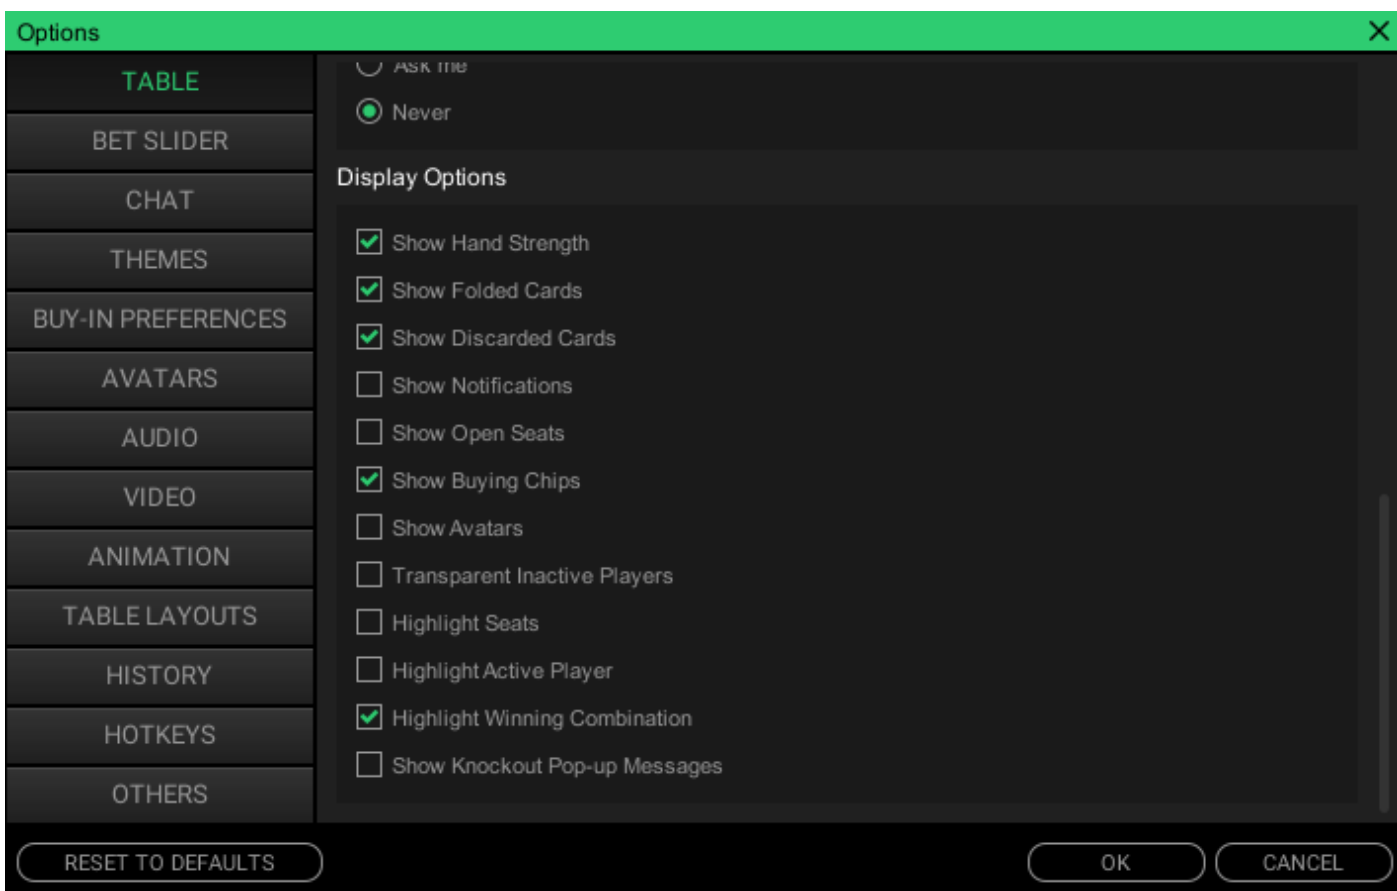

PokerDom settings

Client language - English:

Supported tables – 6-max, 8-max, 3-max windfall.

Table size – 100%.

Options ✕

TABLE	CASH GAMES				TOURNAMENTS			
		Pre-flop	Auto bet		Post-flop	Auto bet		
BET SLIDER	<input checked="" type="checkbox"/> Bet Slider Buttons							
CHAT	Button 1	Multiplier x	2	<input type="radio"/>	Multiplier x	2	<input type="radio"/>	
THEMES	Button 2	% Pot	33	<input type="radio"/>	% Pot	33	<input type="radio"/>	
BUY-IN PREFERENCES	Button 3	1/2 Pot		<input type="radio"/>	1/2 Pot		<input type="radio"/>	
AVATARS	Button 4	2/3 Pot		<input type="radio"/>	2/3 Pot		<input type="radio"/>	
AUDIO	Button 5	3/4 Pot		<input type="radio"/>	3/4 Pot		<input type="radio"/>	
VIDEO	Button 6	% Pot	100	<input type="radio"/>	% Pot	100	<input type="radio"/>	
ANIMATION	Button 7	Max		<input type="radio"/>	Max		<input type="radio"/>	
TABLE LAYOUTS	<input checked="" type="checkbox"/> Use "Raise to" Instead of "Raise"							
HISTORY	<input checked="" type="checkbox"/> Adjust Bet Slider Within SB Instead of BB							
HOTKEYS								
OTHERS								