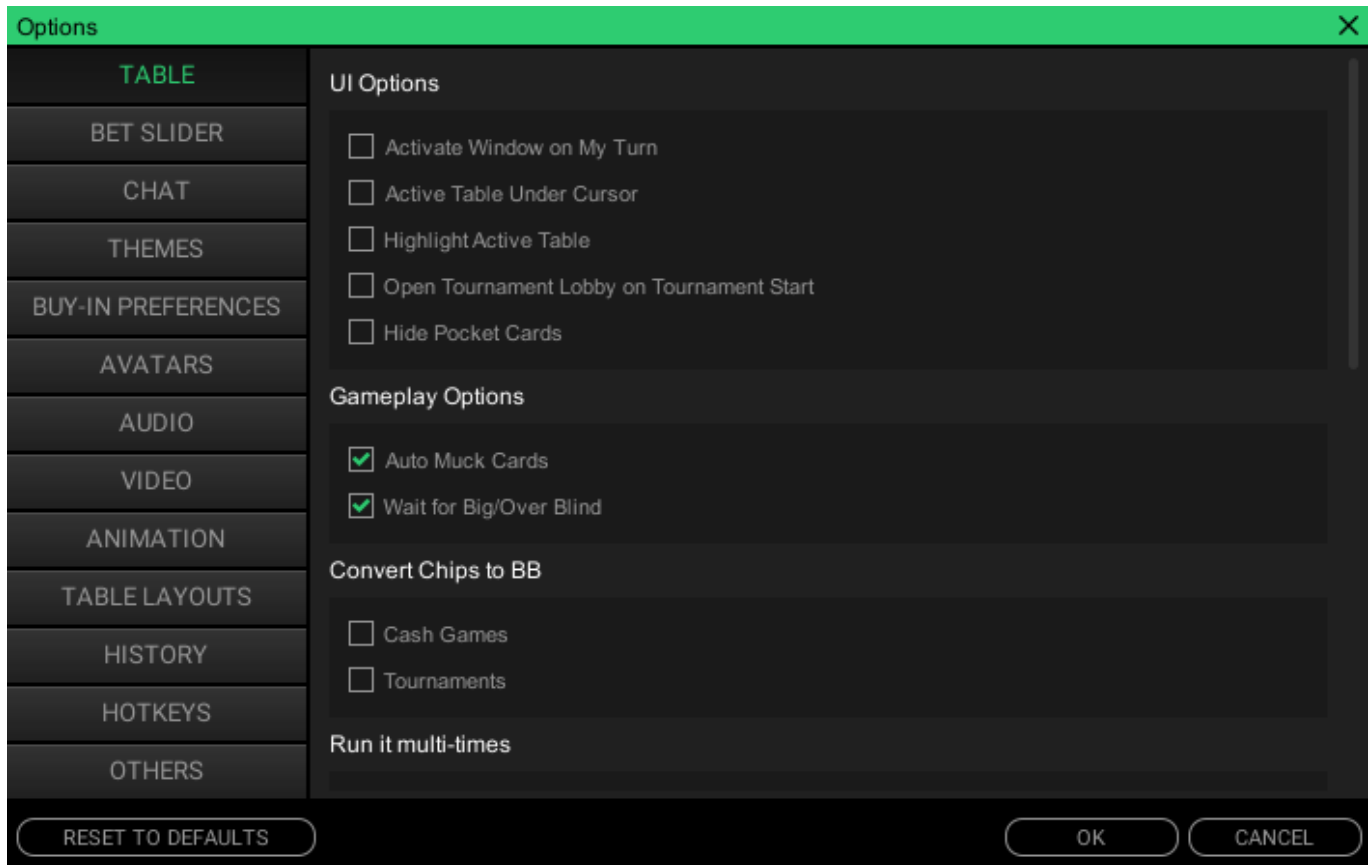

PokerDom settings

Client language - English:

Supported tables – 6-max, 8-max, 3-max windfall.

Table size – 100%.

Options ✕

TABLE	CASH GAMES				TOURNAMENTS			
		Pre-flop	Auto bet		Post-flop	Auto bet		
BET SLIDER	<input checked="" type="checkbox"/> Bet Slider Buttons							
CHAT	Button 1	Multiplier x	2	<input type="radio"/>	Multiplier x	2	<input type="radio"/>	
THEMES	Button 2	% Pot	33	<input type="radio"/>	% Pot	33	<input type="radio"/>	
BUY-IN PREFERENCES	Button 3	1/2 Pot		<input type="radio"/>	1/2 Pot		<input type="radio"/>	
AVATARS	Button 4	2/3 Pot		<input type="radio"/>	2/3 Pot		<input type="radio"/>	
AUDIO	Button 5	3/4 Pot		<input type="radio"/>	3/4 Pot		<input type="radio"/>	
VIDEO	Button 6	% Pot	100	<input type="radio"/>	% Pot	100	<input type="radio"/>	
ANIMATION	Button 7	Max		<input type="radio"/>	Max		<input type="radio"/>	
TABLE LAYOUTS	<input checked="" type="checkbox"/> Use "Raise to" Instead of "Raise"							
HISTORY	<input checked="" type="checkbox"/> Adjust Bet Slider Within SB Instead of BB							
HOTKEYS								
OTHERS								