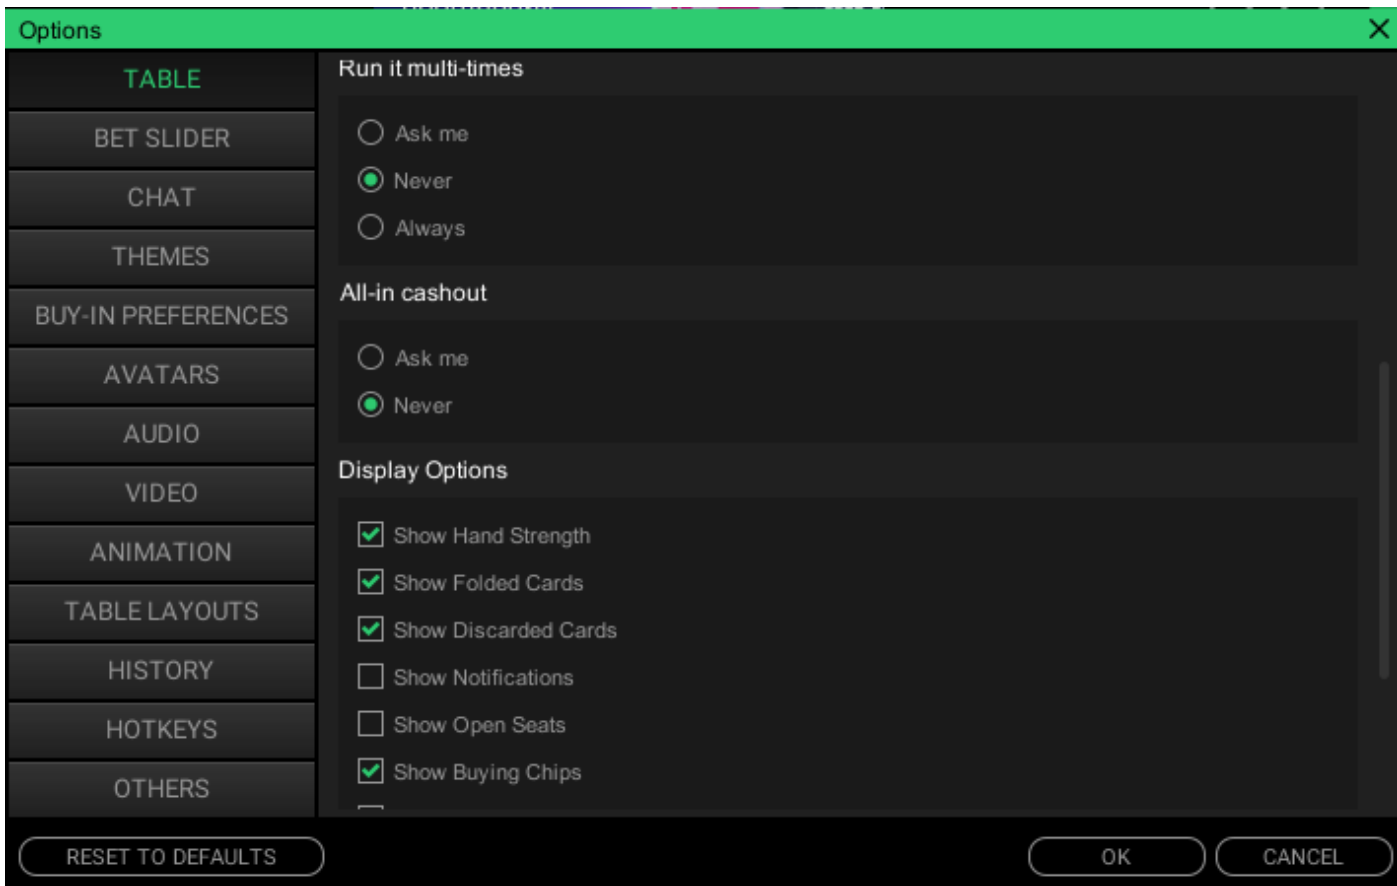

PokerDom settings

Client language - English:

Supported tables – 6-max, 8-max, 3-max windfall.

Table size – 100%.

Options ✕

TABLE	CASH GAMES				TOURNAMENTS			
		Pre-flop	Auto bet		Post-flop	Auto bet		
BET SLIDER	<input checked="" type="checkbox"/> Bet Slider Buttons							
CHAT	Button 1	Multiplier x	2	<input type="radio"/>	Multiplier x	2	<input type="radio"/>	
THEMES	Button 2	% Pot	33	<input type="radio"/>	% Pot	33	<input type="radio"/>	
BUY-IN PREFERENCES	Button 3	1/2 Pot		<input type="radio"/>	1/2 Pot		<input type="radio"/>	
AVATARS	Button 4	2/3 Pot		<input type="radio"/>	2/3 Pot		<input type="radio"/>	
AUDIO	Button 5	3/4 Pot		<input type="radio"/>	3/4 Pot		<input type="radio"/>	
VIDEO	Button 6	% Pot	100	<input type="radio"/>	% Pot	100	<input type="radio"/>	
ANIMATION	Button 7	Max		<input type="radio"/>	Max		<input type="radio"/>	
TABLE LAYOUTS	<input checked="" type="checkbox"/> Use "Raise to" Instead of "Raise"							
HISTORY	<input checked="" type="checkbox"/> Adjust Bet Slider Within SB Instead of BB							
HOTKEYS								
OTHERS								